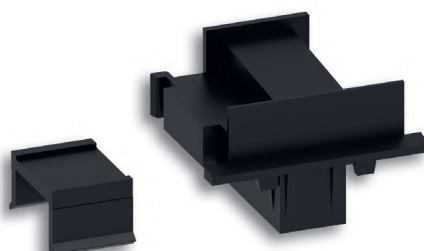

## PATÍN CENTRAL

Ref: 1405

## EMBELLECEDORES PARA BOMBÍN

Disponibles en Negro y Blanco.

**OVALADO**  
Ref: EMBOVA-

**CUADRADO**  
Ref: EMBCUA-

## TAPAS INVERSORAS

**40x20**  
Ref: 9998

**40x18**  
Ref: 9999