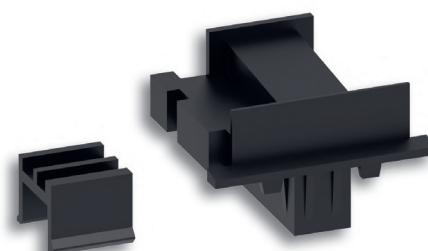

## PATÍN CENTRAL

Ref: 1405

## EMBELLECEDORES PARA BOMBÍN

Disponibles en Negro y Blanco.

**OVALADO**  
Ref: EMBOVA-

**CUADRADO**  
Ref: EMBCUA-

## TAPAS INVERSORAS

**40x20**  
Ref: 9998

**40x18**  
Ref: 9999