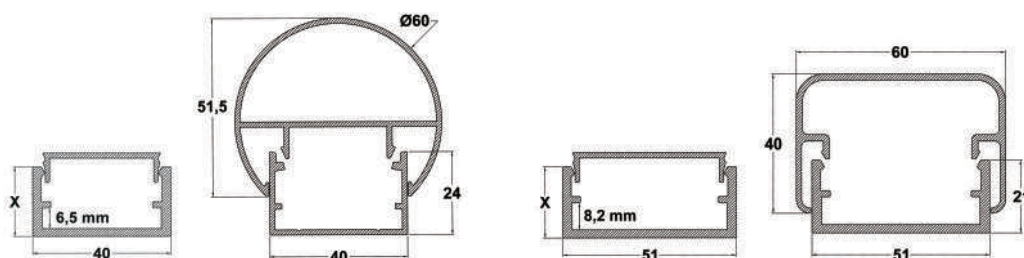

ACCESORIOS PARA BARANDILLA

ESCUADRAS DE ÁNGULO VARIABLE

Fijación oculta a Pilastra o a Pared de la "U" de Barandilla+Tapeta o de la "U" de Barandilla+Pasamanos

ALUMINIO

Fijación mediante Espárragos de Acero Inox con Punta M-6x8 incluidos.
Una vez fijada la Escuadra, en el exterior de la barandilla no se ven ni tornillos ni remaches.