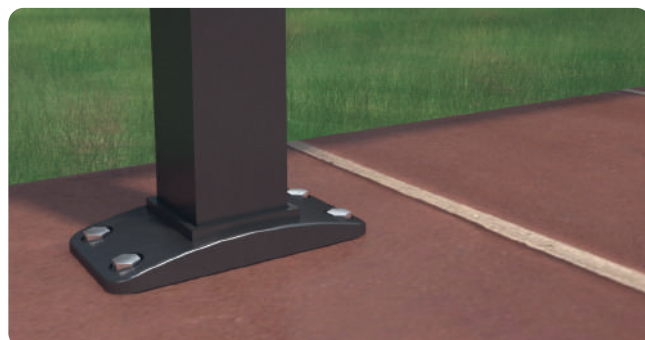

BASE DE ZAMAC

30x30
Ref: 9030*

* Piezas Certificadas por CIDEMCO-TECNALIA