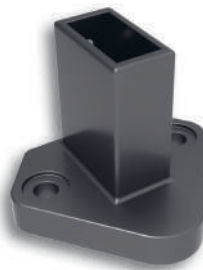

## BASES DE ALUMINIO NIVELANTES CON CUÑA

**30x30**  
Ref: BNC3030N-\*

**40x20**  
Ref: BNC4020N-\*

**40x40**  
Ref: BNC4040N-\*

## BASES DE ALUMINIO

**30x30**  
Ref: 9330PRI\*

**40x20**  
Ref: 9420PRI\*

**40x40**  
Ref: 9440PRI\*

\* Piezas Certificadas por CIDEMCO-TECNALIA