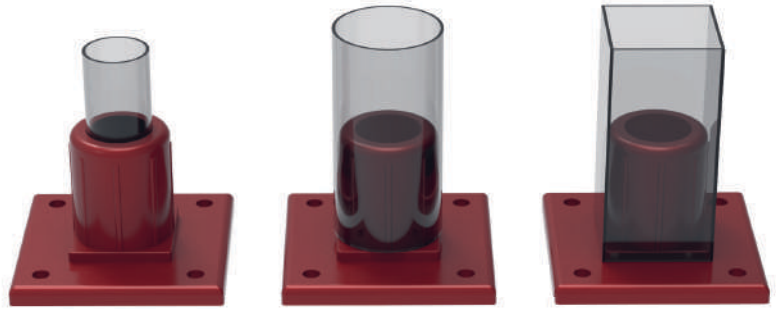

Tubo exterior.  
No necesitan Embellecedor.  
La fijación al suelo se realiza desde el interior de la base.

**60x60** Ref: BA6060.\*  
**70x70** Ref: BA7070.\*  
**80x80** Ref: BA8080.\*

## BASE DE ZAMAC

**30x30**  
Ref: 9030\*

\* Piezas Certificadas por CIDEMCO-TECNALIA

## MULTIBASES DE ALUMINIO

Multibase para  
**Ø30 - Ø50 - 50x50**  
Ref: MBA3050-\*

Multibase para  
**Ø40 - Ø60 - 60x60**  
Ref: MBA4060-\*

Multibase para  
**Ø80 - Ø100 - 100x100**  
Ref: MBA8010-\*

La multibase (MBA8010-) no necesita embellecedor. La fijación al suelo se realiza desde el interior de la base.