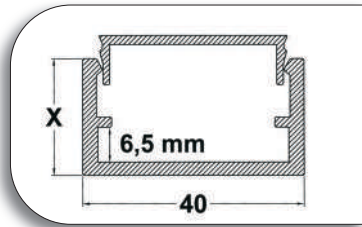

ACCESORIOS PARA BARANDILLA

REMATES DE ALUMINIO PARA PERFIL EN "U"

Ref: RP4020-

PARA "U" DE 51x21