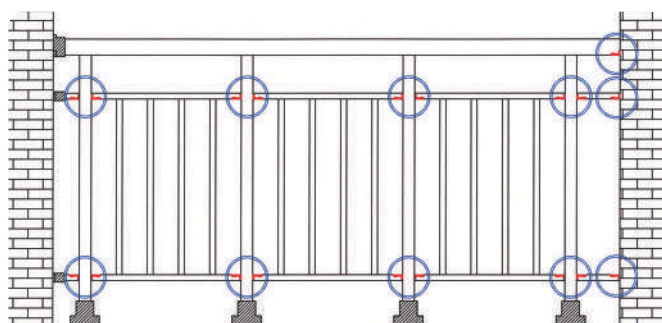

ACCESORIOS PARA BARANDILLA

ESCUADRAS DE ÁNGULO VARIABLE

Fijación oculta a Pilastra o a Pared de la "U" de Barandilla+Tapeta o de la "U" de Barandilla+Pasamanos

ALUMINIO

Fijación mediante Espárragos de Acero Inox con Punta M-6x8 incluidos.
Una vez fijada la Escuadra, en el exterior de la barandilla no se ven ni tornillos ni remaches.