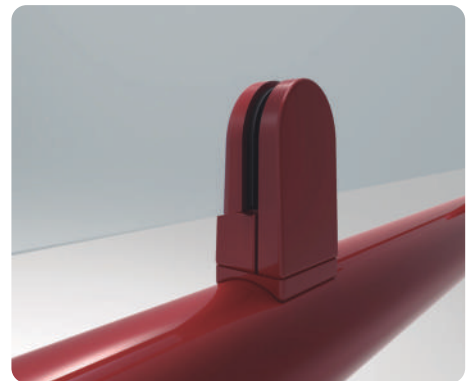

# ACCESORIOS PARA BARANDILLA

## FIJACRISTALES DE ALUMINIO PARA BARANDILLA

**MOD. SENA**  
Ref: FCSEN-\*

**MOD. RHIN**  
Ref: FCRHI-\*

**CONVERSOR  
DE SENA A RHIN**  
Ref: FCCON-

Para fijar a tubo redondo.

Los tornillos suministrados permiten la colocación de cristal de hasta 12 mm. Opcionalmente se pueden servir tornillos de 25 mm para cristal de más grosor.