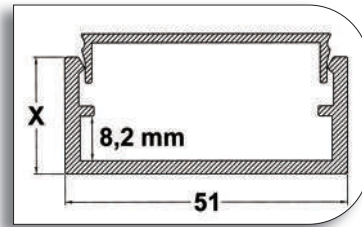

## REMATES DE ALUMINIO PARA PERFIL EN "U"

**PARA "U" DE 40x20**

Ref: RP4020-

**PARA "U" DE 51x21**

Ref: RP5121-

Sirven para tapar los Perfiles en "U" de 40x20 y de 51x21 más la Grapa o Tapeta, que se utilizan para barandillas y otros trabajos.