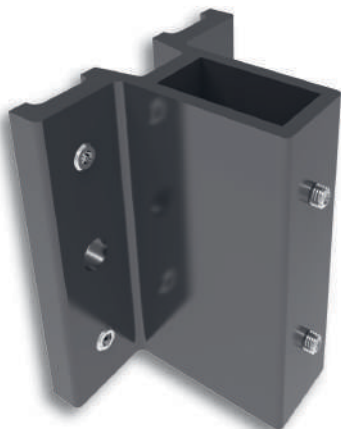

## SOPORTES DE ALUMINIO

Para volar barandillas en escaleras y terrazas

**MOD. KOS 40x20**

Ref: SFOEX4020C-\*

POSIBILIDAD DE ACABADOS ANODIZADOS

**MOD. ASOS 40x20**

Ref: SOPAS4020-

**TAPA SOPORTES 40x20**