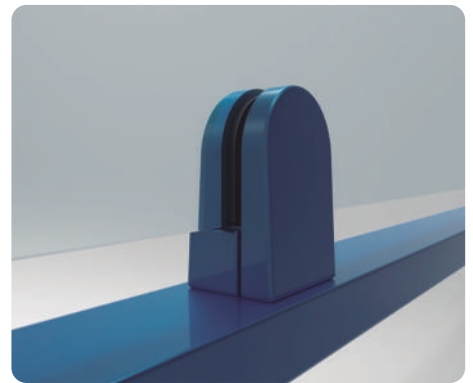

## FIJACRISTALES DE ALUMINIO PARA BARANDILLA

**MOD. SENA**  
Ref: FCSEN-\*

**MOD. RHIN**  
Ref: FCRHI-\*

**CONVERSOR  
DE SENA A RHIN**  
Ref: FCCON-

Para fijar a tubo redondo.

Los tornillos suministrados permiten la colocación de cristal de hasta 12 mm. Opcionalmente se pueden servir tornillos de 25 mm para cristal de más grosor.