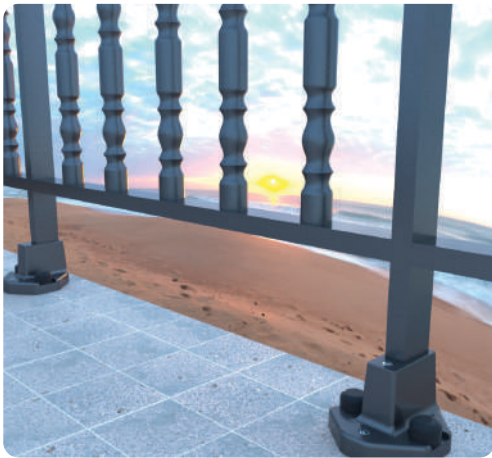

BASES DE ALUMINIO