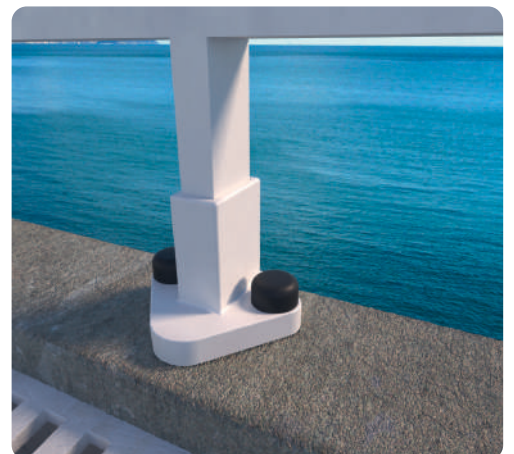

* Piezas Certificadas por CIDEMCO-TECNALIA