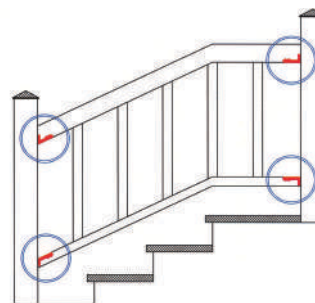

ACCESORIOS PARA BARANDILLA

ESCUADRAS DE ÁNGULO VARIABLE

Fijación oculta a Pilastra o a Pared de la "U" de Barandilla+Tapeta o de la "U" de Barandilla+Pasamanos

ALUMINIO

Fijación mediante Espárragos de Acero Inox con Punta M-6x8 incluidos.
Una vez fijada la Escuadra, en el exterior de la barandilla no se ven ni tornillos ni remaches.