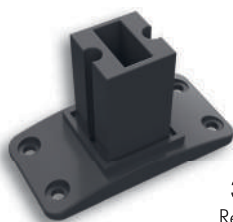

## BASES DE ALUMINIO

**30x30**

Ref: BA3030- (Sin Embellecedor)\*  
Ref: BA3030T- (Con Embellecedor)\*

**35x35**

Ref: BA3535- (Sin Embellecedor)\*  
Ref: BA3535T- (Con Embellecedor)\*

**40x40**

Ref: BA4040- (Sin Embellecedor)\*  
Ref: BA4040T- (Con Embellecedor)\*

Tubo exterior.  
No necesitan Embellecedor.  
La fijación al suelo se realiza desde el interior de la base.

**60x60** Ref: BA6060.\*  
**70x70** Ref: BA7070.\*  
**80x80** Ref: BA8080.\*

## BASE DE ZAMAC

**30x30**  
Ref: 9030\*

\* Piezas Certificadas por CIDEMCO-TECNALIA