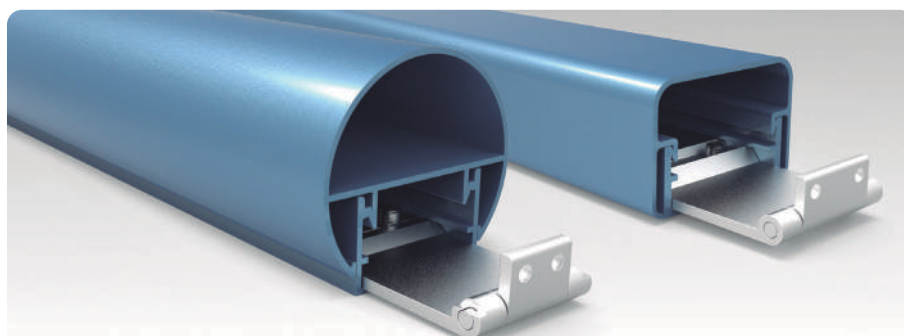

ACCESORIOS PARA BARANDILLA

ESCUADRAS DE ÁNGULO VARIABLE

Fijación oculta a Pilastra o a Pared de la "U" de Barandilla+Tapeta o de la "U" de Barandilla+Pasamanos

ALUMINIO

Fijación mediante Espárragos de Acero Inox con Punta M-6x8 incluidos.
Una vez fijada la Escuadra, en el exterior de la barandilla no se ven ni tornillos ni remaches.