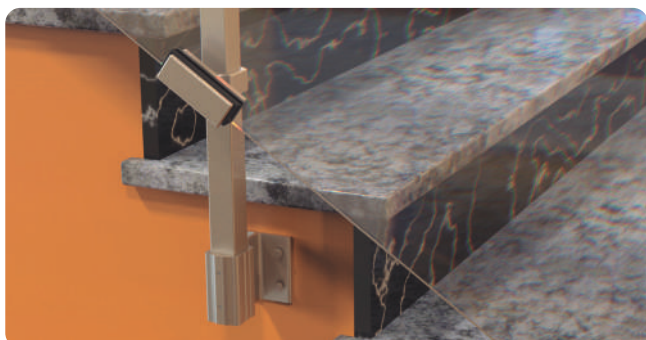

30x30

Ref: 9530*

* Piezas Certificadas por CIDEMCO-TECNALIA