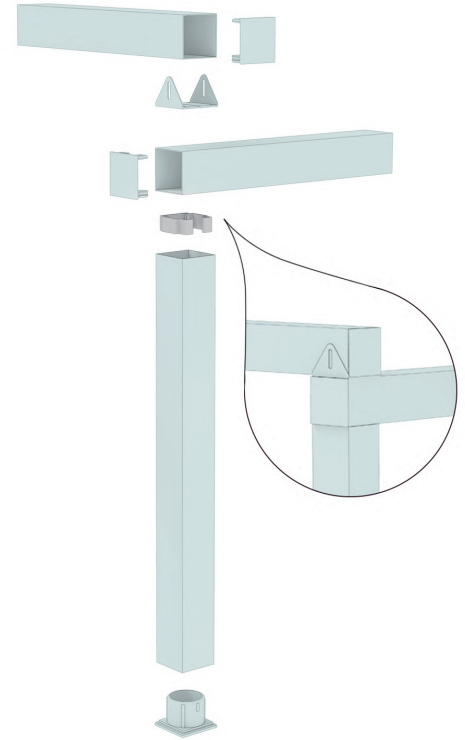

MONTAJE A DISTINTO NIVEL

MONTAJE A MISMO NIVEL