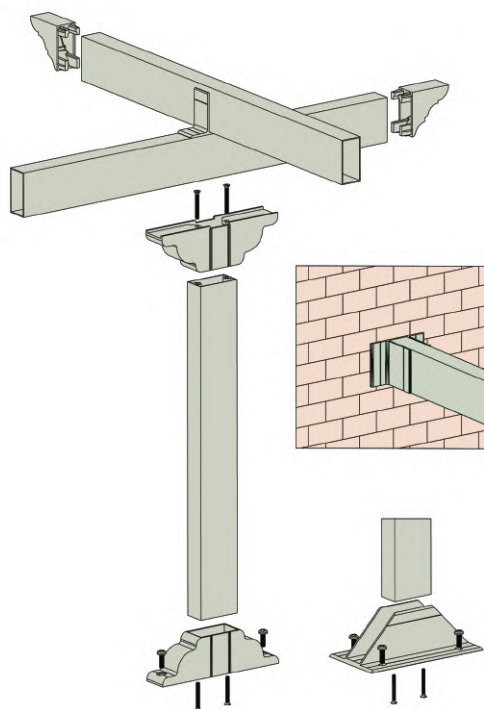

### DOBLES PECHO PALOMA 80x40

INFERIOR

Ref: PALIN-

### BASE DE SUELO

Para tubos de ancho 40 mm  
Ref: BASSU-

### SOPORTES PARED

Para tubos de ancho 40 mm