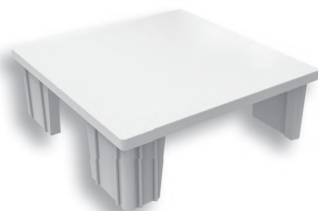

SISTEMA "PERGOCENTUM"

ACCESORIOS SISTEMA PERGOCENTUM

**TAPA / UNIÓN /
FIJACIÓN**
Ref: TATUN100-