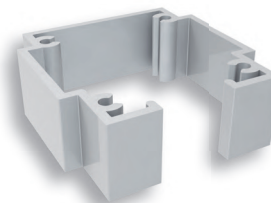

## ACCESORIOS SISTEMA PERGOCENTUM

**TAPA / UNIÓN /  
FIJACIÓN**  
Ref: TATUN100-

**MULTIBASE PARA  
100x100 / Ø80 / Ø100 mm**  
Ref: MBA8010-\*

**SOPORTE / FIJACIÓN**  
Ref: SOTU100-

Para Tubo 100x100 mm

**FIJA TUBO A SUELO O PARED**  
Ref: FITU100-