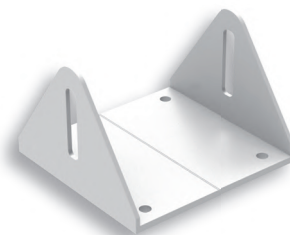

SOPORTE / FIJACIÓN
Ref: SOTU100-

Para Tubo 100x100 mm