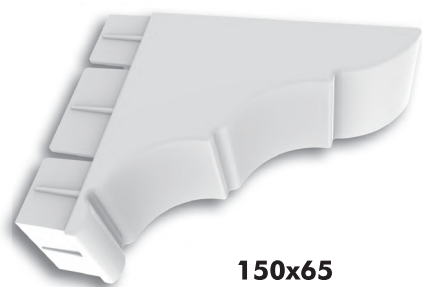

150x65

Ref: PER1565-