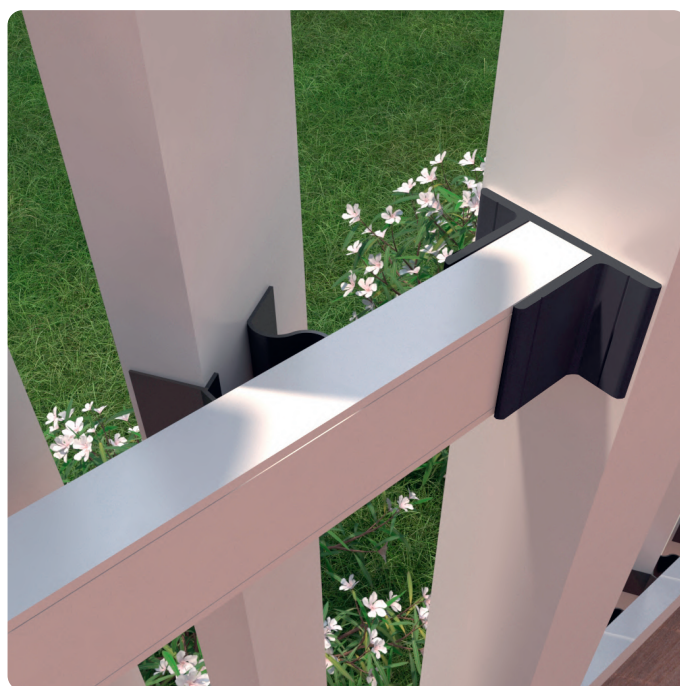

60x40
Ref: TAML64-

60x60
Ref: TAML66-

ACABADOS: LACADOS BLANCO, NEGRO Y COLORES.

TAPAS PUNTA DE FLECHA EN PLÁSTICO

60x20
Ref: TPJF62 (Negro)
Ref: TPJF62B (Blanco)

MODELO ESPECIAL
PARA CORTE RECTO O CORTE EN INGLETE

80x20
Ref: TPF82 (Negro)
Ref: TPF82B (Blanco)

ACCESORIOS DE ALUMINIO PARA VERJAS

INCLINA-VERJAS

Ref: INVE-

Permite la inclinación de cada tubo de la verja, con el fin de crear un efecto visual semejante a la inclinación de una mallorquina.

FIJA-VERJAS 40x20

Ref: FV4020-

CLAVO DECORATIVO DE ALUMINIO

Ø27 mm

Ref: CLAR27-

Polígono Industrial de Trabajo
Calle Artesiano, 68
24010 Trobajo del Camino, León, España

Tel. +34 987 262 623

www.alumabe.es