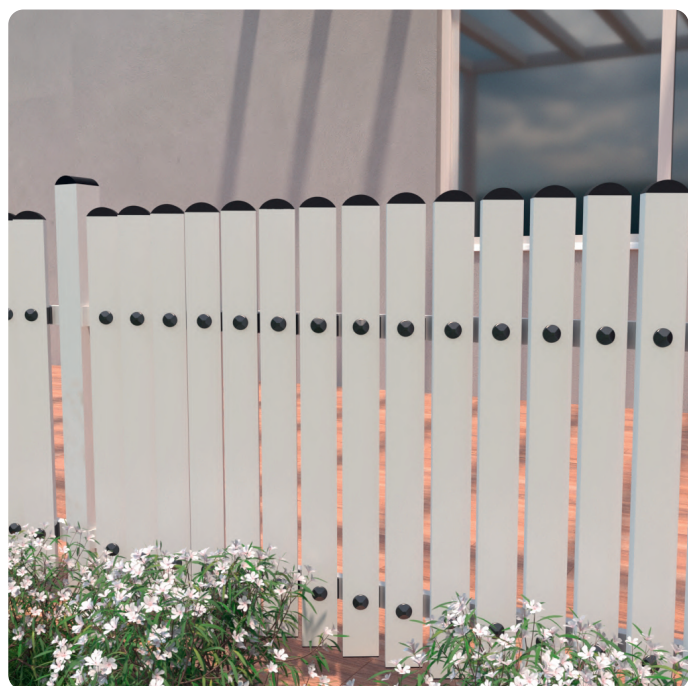

80x20
Ref: TPF82 (Negro)
Ref: TPF82B (Blanco)

ACCESORIOS DE ALUMINIO PARA VERJAS

INCLINA-VERJAS

Ref: INVE-

Permite la inclinación de cada tubo de la verja, con el fin de crear un efecto visual semejante a la inclinación de una mallorquina.

FIJA-VERJAS 40x20

Ref: FV4020-

CLAVO DECORATIVO DE ALUMINIO

Ø27 mm

Ref: CLAR27-

Polígono Industrial de Trabajo
Calle Artesiano, 68
24010 Trobajo del Camino, León, España

Tel. +34 987 262 623

www.alumabe.es