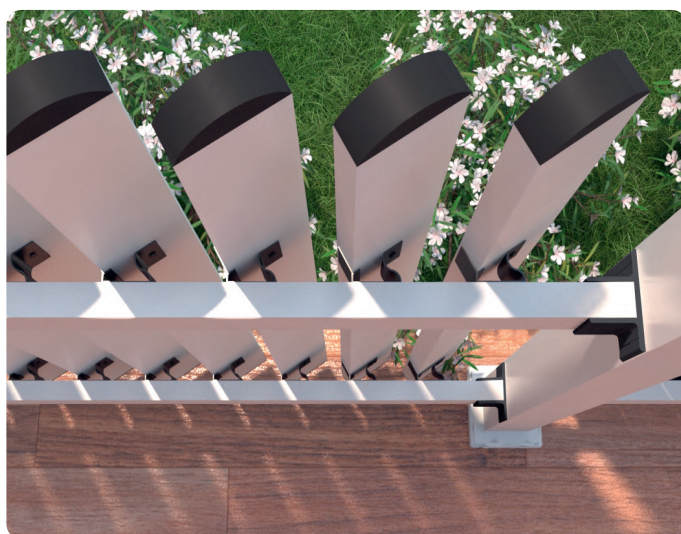

80x20
Ref: TPF82 (Negro)
Ref: TPF82B (Blanco)

ACCESORIOS DE ALUMINIO PARA VERJAS

INCLINA-VERJAS

Ref: INVE-

Permite la inclinación de cada tubo de la verja, con el fin de crear un efecto visual semejante a la inclinación de una mallorquina.

FIJA-VERJAS 40x20

Ref: FV4020-

CLAVO DECORATIVO DE ALUMINIO

Ø27 mm

Ref: CLAR27-

Polígono Industrial de Trabajo
Calle Artesiano, 68
24010 Trobajo del Camino, León, España

Tel. +34 987 262 623

www.alumabe.es