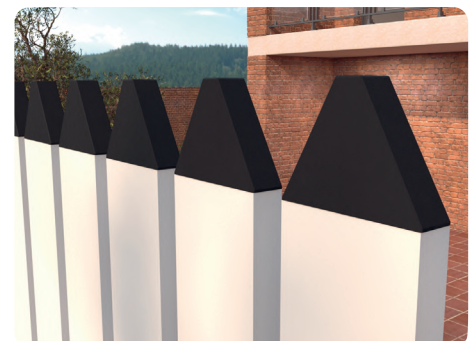

60x40
Ref: TAML64-

60x60
Ref: TAML66-

ACABADOS: LACADOS BLANCO, NEGRO Y COLORES.

TAPAS PUNTA DE FLECHA EN PLÁSTICO

60x20
Ref: TPJF62 (Negro)
Ref: TPJF62B (Blanco)

MODELO ESPECIAL
PARA CORTE RECTO O CORTE EN INGLETE

80x20
Ref: TPF82 (Negro)
Ref: TPF82B (Blanco)

ACCESORIOS DE ALUMINIO PARA VERJAS

INCLINA-VERJAS

Ref: INVE-

Permite la inclinación de cada tubo de la verja, con el fin de crear un efecto visual semejante a la inclinación de una mallorquina.