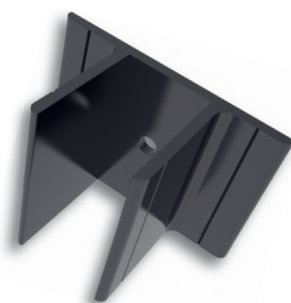

CATÁLOGO

ACCESORIOS PARA VERJAS

TAPAS DECORATIVAS PARA VERJAS

TAPAS DE MEDIA LUNA

PLÁSTICO

60x20
Ref: TPML62 (Negro)
Ref: TPML62B (Blanco)

ALUMINIO

60x20
Ref: TAML62-

80x20
Ref: TPF82 (Negro)
Ref: TPF82B (Blanco)

ACCESORIOS DE ALUMINIO PARA VERJAS

INCLINA-VERJAS

Ref: INVE-

Permite la inclinación de cada tubo de la verja, con el fin de crear un efecto visual semejante a la inclinación de una mallorquina.

FIJA-VERJAS 40x20

Ref: FV4020-

CLAVO DECORATIVO DE ALUMINIO

Ø27 mm

Ref: CLAR27-

Polígono Industrial de Trabajo
Calle Artesiano, 68
24010 Trobajo del Camino, León, España

Tel. +34 987 262 623

www.alumabe.es