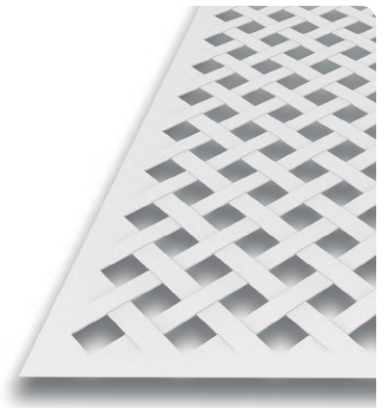

CATÁLOGO

CHAPA TRENZADA DE ALUMINIO

CHAPA TRENZALUM

CHAPA TRENZADA DECORATIVA DE ALUMINIO

Para la realización de Celosías, Balconadas, Barandillas, Cenadores, Separadores de ambientes, Cerramientos, Verjas y un sin fin de trabajos de carpintería

TRENZALUM

Ref: TREN212-

TRENZALUM es una chapa perforada de aluminio que simula un trenzado en diagonal.

De fácil instalación, muy decorativa y duradera.

Medida standard: 2000x1000x2 mm.

La medida del cuadrado es de 30 mm, siendo siempre el nervio de 20 mm.