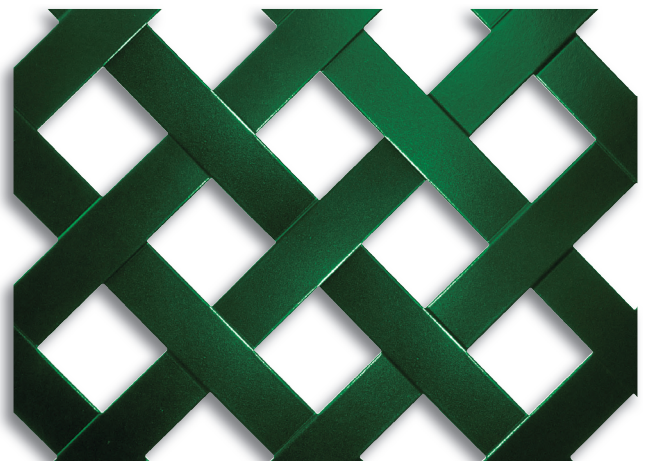

CATÁLOGO

CHAPA TRENZADA DE ALUMINIO

CHAPA TRENZALUM

CHAPA TRENZADA DECORATIVA DE ALUMINIO

Para la realización de Celosías, Balconadas, Barandillas, Cenadores, Separadores de ambientes, Cerramientos, Verjas y un sin fin de trabajos de carpintería

TRENZALUM

Ref: TREN212-

TRENZALUM es una chapa perforada de aluminio que simula un trenzado en diagonal.

De fácil instalación, muy decorativa y duradera.

Medida standard: 2000x1000x2 mm.

La medida del cuadrado es de 30 mm, siendo siempre el nervio de 20 mm.