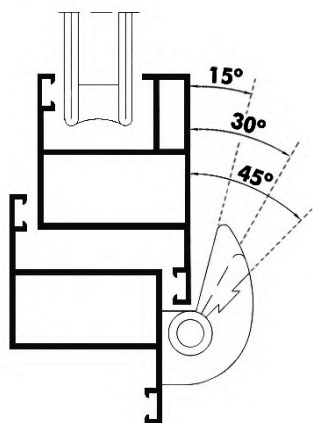

JUEGO COMPÁS BASCULANTE

Permite la regulación de apertura de Ventanas Basculantes, Ojos de Buey y Arcos de medio punto intercalando esta sencilla pieza en el eje de cada bisagra estándar (con pernio de 8 mm), con lo que le confiere una apertura de **45°**. Posteriormente, en cualquier momento, podemos insertar uno de los dos suplementos suministrados, lo que va a permitir que la apertura sea de **15°** o de **30°**.

Apertura: 15°, 30°, 45°

Color: Negro.

Ref: JCB-3