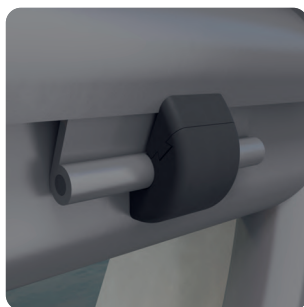

# JUEGO COMPÁS BASCULANTE

Permite la regulación de apertura de Ventanas Basculantes, Ojos de Buey y Arcos de medio punto intercalando esta sencilla pieza en el eje de cada bisagra estándar (con pernio de 8 mm), con lo que le confiere una apertura de **45°**. Posteriormente, en cualquier momento, podemos insertar uno de los dos suplementos suministrados, lo que va a permitir que la apertura sea de **15°** o de **30°**.

**Apertura:** 15°, 30°, 45°

Color: Negro.

Ref: JCB-3

# JUEGO CLIPA-COMPÁS

Permite la regulación de apertura de Ventanas Basculantes, Ojos de Buey y Arcos de medio punto de Series Europeas, simplemente clipando en el canal europeo esta innovadora pieza al lado de cada bisagra, con lo que le confiere una apertura de **170°**. (Opcionalmente se puede atornillar). Posteriormente, en cualquier momento, podemos insertar uno o dos suplementos suministrados, lo que va a permitir que la apertura sea de **20°** o de **45°**.

**Apertura:** 20°, 45°, 170°

Color: Negro.

Ref: JCLIC-3