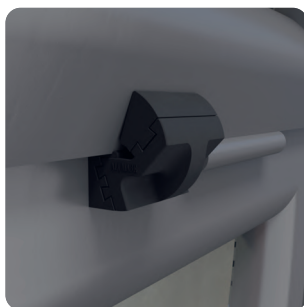

# JUEGO COMPÁS BASCULANTE

Permite la regulación de apertura de Ventanas Basculantes, Ojos de Buey y Arcos de medio punto intercalando esta sencilla pieza en el eje de cada bisagra estándar (con pernio de 8 mm), con lo que le confiere una apertura de **45°**. Posteriormente, en cualquier momento, podemos insertar uno de los dos suplementos suministrados, lo que va a permitir que la apertura sea de **15°** o de **30°**.

**Apertura:** 15°, 30°, 45°

Color: Negro.

Ref: JCB-3

# JUEGO CLIPA-COMPÁS

Permite la regulación de apertura de Ventanas Basculantes, Ojos de Buey y Arcos de medio punto de Series Europeas, simplemente clipando en el canal europeo esta innovadora pieza al lado de cada bisagra, con lo que le confiere una apertura de **170°**. (Opcionalmente se puede atornillar). Posteriormente, en cualquier momento, podemos insertar uno o dos suplementos suministrados, lo que va a permitir que la apertura sea de **20°** o de **45°**.

**Apertura:** 20°, 45°, 170°

Color: Negro.

Ref: JCLIC-3