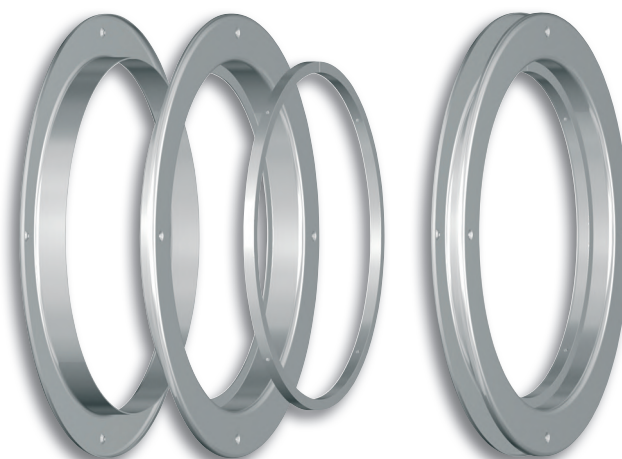

Ø300 mm

Ref: OBP300-

ACABADOS: ANODIZADO INOX, LACADO BLANCO, NEGRO Y COLORES.

Consta de 2 aros especiales de aluminio que encajan uno dentro del otro.

La colocación del cristal, de hasta 18 mm de grosor, se realiza fácilmente fijando el arillo de sujeción con los 4 prisioneros de acero suministrados.

Permite su colocación en puertas o paneles de un grosor de 20 a 45 mm.

OJOS DE BUEY DE ALUMINIO "OJALUM"

FIJO
Ref: OJAFI*

PREMARCO

PIVOTANTE
Ref: BUEY*

FUNDICIÓN DE ALUMINIO MONOBLOQUE

ACABADOS: LACADO BLANCO, NEGRO Y COLORES.

Incluyen Premarco de Poliuretano rígido, que facilita el montaje en la obra.

Amplia superficie acristalada.

Permiten colocar un cristal de hasta 19 mm de grosor.

Medidas:

- Ø 400 mm
- Ø 500 mm
- Ø 600 mm
- Ø 700 mm
- Ø 800 mm
- Ø 900 mm
- Ø 1.000 mm
- Ø 1.200 mm