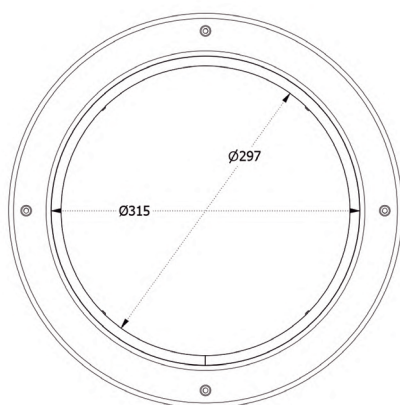

OJO DE BUEY DE ALUMINIO PARA PUERTAS

Para Puertas de:

Centros de Enseñanza
Edificios Públicos
Salas de Actos
Restaurantes
Residencias
Guarderías
Despachos
Gimnasios
Cocinas
Cines
Etc.

Ø300 mm

Ref: OBP300-

ACABADOS: ANODIZADO INOX, LACADO BLANCO, NEGRO Y COLORES.

Consta de 2 aros especiales de aluminio que encajan uno dentro del otro.

La colocación del cristal, de hasta 18 mm de grosor, se realiza fácilmente fijando el arillo de sujeción con los 4 prisioneros de acero suministrados.

Permite su colocación en puertas o paneles de un grosor de 20 a 45 mm.