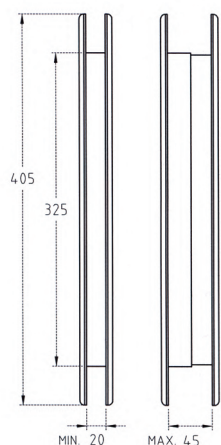

Ø300 mm

Ref: OBP300-

ACABADOS: ANODIZADO INOX, LACADO BLANCO, NEGRO Y COLORES.

Consta de 2 aros especiales de aluminio que encajan uno dentro del otro.

La colocación del cristal, de hasta 18 mm de grosor, se realiza fácilmente fijando el arillo de sujeción con los 4 prisioneros de acero suministrados.

Permite su colocación en puertas o paneles de un grosor de 20 a 45 mm.

OJOS DE BUEY DE ALUMINIO "OJALUM"

FIJO
Ref: OJAFI*

PREMARCO

PIVOTANTE
Ref: BUEY*

FUNDICIÓN DE ALUMINIO MONOBLOQUE

ACABADOS: LACADO BLANCO, NEGRO Y COLORES.

Incluyen Premarco de Poliuretano rígido, que facilita el montaje en la obra.

Amplia superficie acristalada.

Permiten colocar un cristal de hasta 19 mm de grosor.

Medidas:

- Ø 400 mm
- Ø 500 mm
- Ø 600 mm
- Ø 700 mm
- Ø 800 mm
- Ø 900 mm
- Ø 1.000 mm
- Ø 1.200 mm