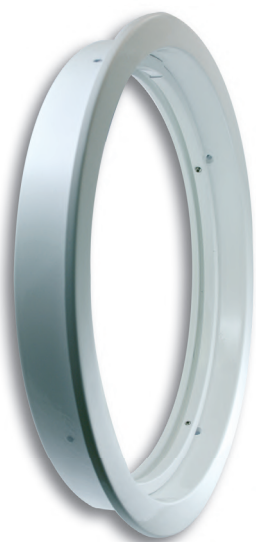

Ø300 mm

Ref: OBP300-

ACABADOS: ANODIZADO INOX, LACADO BLANCO, NEGRO Y COLORES.

Consta de 2 aros especiales de aluminio que encajan uno dentro del otro.

La colocación del cristal, de hasta 18 mm de grosor, se realiza fácilmente fijando el arillo de sujeción con los 4 prisioneros de acero suministrados.

Permite su colocación en puertas o paneles de un grosor de 20 a 45 mm.

OJOS DE BUEY DE ALUMINIO "OJALUM"

FIJO
Ref: OJAFI*

PREMARCO

PIVOTANTE
Ref: BUEY*

FUNDICIÓN DE ALUMINIO MONOBLOQUE

ACABADOS: LACADO BLANCO, NEGRO Y COLORES.

Incluyen Premarco de Poliuretano rígido, que facilita el montaje en la obra.

Amplia superficie acristalada.

Permiten colocar un cristal de hasta 19 mm de grosor.

Medidas:

- Ø 400 mm
- Ø 500 mm
- Ø 600 mm
- Ø 700 mm
- Ø 800 mm
- Ø 900 mm
- Ø 1.000 mm
- Ø 1.200 mm