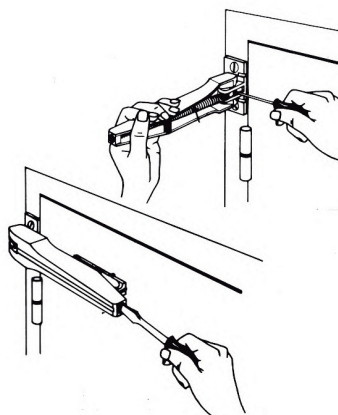

# CIERRAPUERTAS

CON RETENCIÓN A 90° Y REGULACIÓN DE FUERZA

MODELO SPIR

Ref: CPRN-

Para Puertas de Aluminio, PVC, Cristal, Madera, Hierro y Acero

ACABADOS: BLANCO - NEGRO - PLATA.

Tornillo oculto para anular la retención.

Tornillo Regulador de Fuerza.

El sencillo sistema de este cierrapuertas evita los problemas de espacio que ocasiona el brazo articulado de otros cierrapuertas.

Fácil Montaje. Incluye Tornillos.

**Polígono Industrial de Trabajo**  
**Calle Artesiano, 68**  
**24010 Trobajo del Camino, León, España**