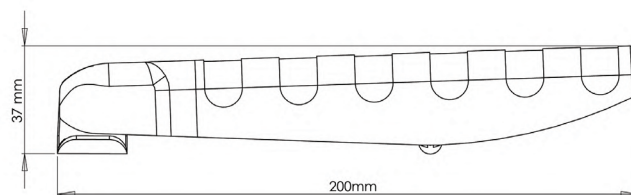

Tornillo Regulador de Fuerza.

El sencillo sistema de este cierrapuertas evita los problemas de espacio que ocasiona el brazo articulado de otros cierrapuertas.

Fácil Montaje. Incluye Tornillos.