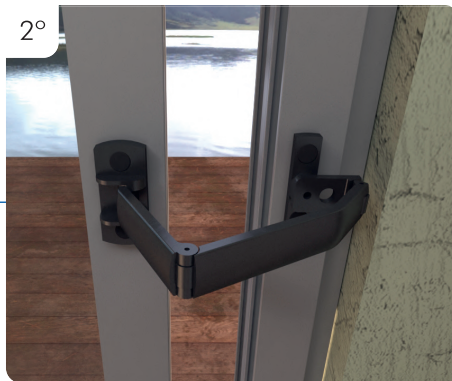

Enganchar el retenedor