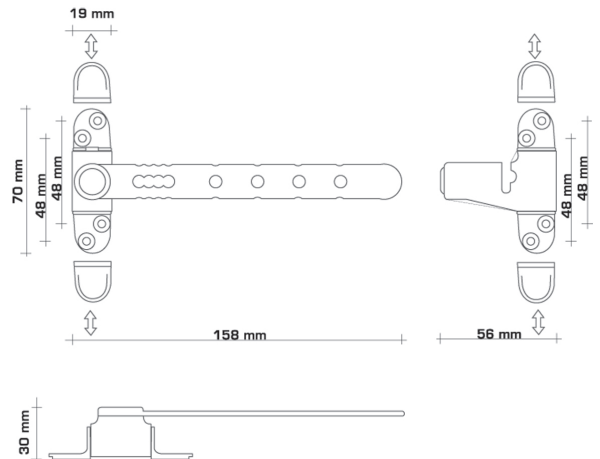

# RETENEDORES DE SEGURIDAD

PARA VENTANAS Y PUERTAS PRACTICABLES DE 1 O 2 HOJAS

MODELO AIRLOCK

**CON PULSADOR**

Ref: RTACP-

**CON LLAVE**

Ref: RTACL-

Posibilidad de fabricación de varias unidades con una misma llave.

ACABADOS: BLANCO - NEGRO - INOX.

MODELO AIRCLIP

Ref: RTPIN-5

Disponible en Blanco (Plástico).  
Se coloca sin taladrar y sin adhesivo.

Apertura limitada a 110 mm, según normativa vigente.

Estando abierta, no puede ser desenganchado ni desde el exterior, ni desde el interior.