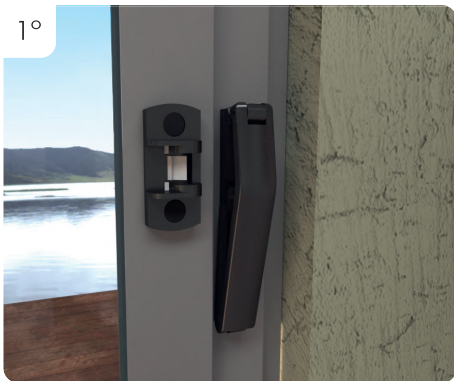

Posición descanso