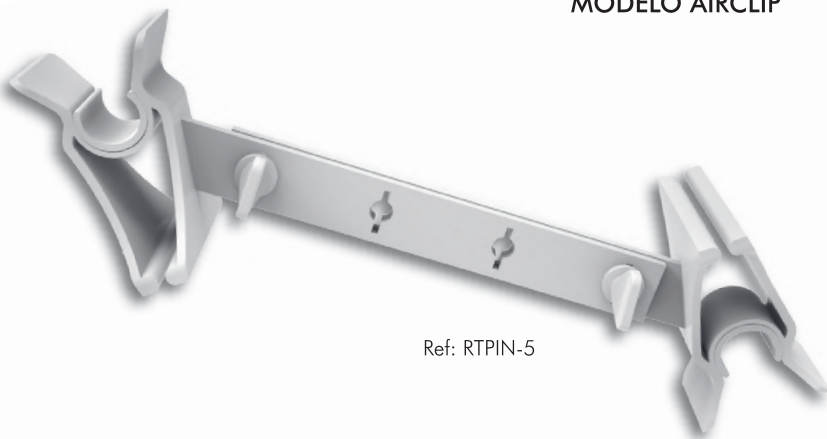

# RETENEDORES DE SEGURIDAD

PARA VENTANAS Y PUERTAS PRACTICABLES DE 1 O 2 HOJAS

MODELO AIRLOCK

**CON PULSADOR**

Ref: RTACP-

**CON LLAVE**

Ref: RTACL-

Posibilidad de fabricación de varias unidades con una misma llave.

ACABADOS: BLANCO - NEGRO - INOX.

MODELO AIRCLIP

Ref: RTPIN-5

Disponible en Blanco (Plástico).  
Se coloca sin taladrar y sin adhesivo.