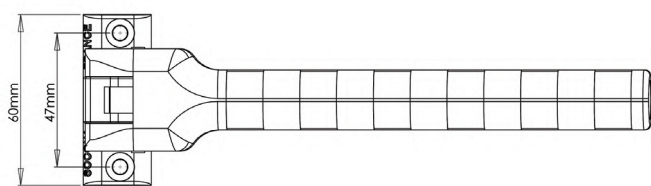

Tornillo Regulador de Fuerza.

El sencillo sistema de este cierrapuertas evita los problemas de espacio que ocasiona el brazo articulado de otros cierrapuertas.

Fácil Montaje. Incluye Tornillos.