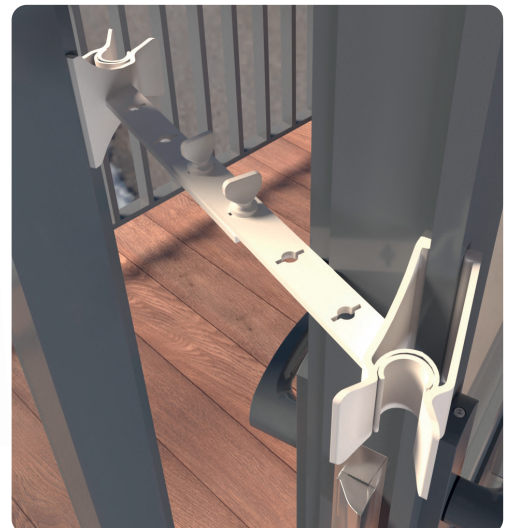

# RETENEDORES DE SEGURIDAD

PARA VENTANAS Y PUERTAS PRACTICABLES DE 1 O 2 HOJAS

MODELO AIRLOCK

**CON PULSADOR**

Ref: RTACP-

**CON LLAVE**

Ref: RTACL-

Posibilidad de fabricación de varias unidades con una misma llave.

ACABADOS: BLANCO - NEGRO - INOX.

MODELO AIRCLIP

Ref: RTPIN-5

Disponible en Blanco (Plástico).  
Se coloca sin taladrar y sin adhesivo.