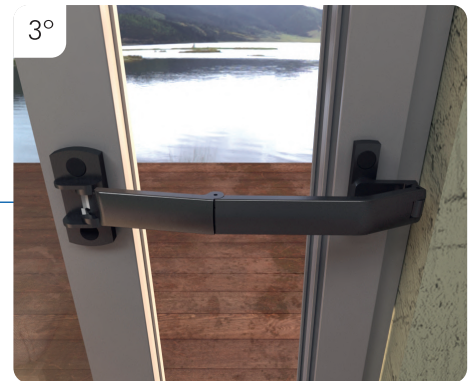

ACABADOS: BLANCO - NEGRO - INOX.

MODELO AIRCLIP

Ref: RTPIN-5

Disponible en Blanco (Plástico).  
Se coloca sin taladrar y sin adhesivo.

## PARA VENTANAS Y PUERTAS CORREDERAS

MODELO AIRBAIE

Ref: RT-C

ACABADOS: BLANCO - NEGRO - PLATA.

Ref: RT-CB

Modelo Especial con bloqueo por llave Allen.

Impide la apertura total de la hoja a personas no autorizadas.

Aconsejable para su colocación en Hoteles, Hospitales, Escuelas, Centros Geriátricos, etc.

Posición descanso

Enganchar el retenedor

Entreabrir la ventana o puerta corredera

Evita cualquier intrusión y protege a los niños de peligros exteriores.