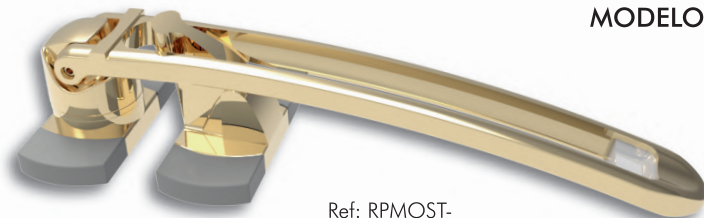

PARA PUERTAS DE ENTRADA

MODELO MOST

Ref: RPMOST-

ACABADOS: BLANCO - ORO.