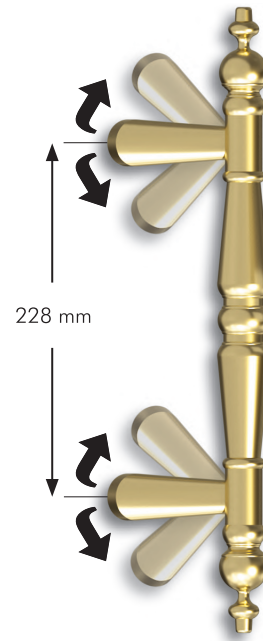

# SISTEMA "TODO - ALUM"

**TIRADOR RECTO 250/400 mm**  
(250 mm) (400 mm)  
Ref: ALUTR25- Ref: ALUTR40-

**TIRADOR DESPLAZADO 400 mm**  
Ref: ALUTCR40- (simple) (REGULABLE)  
Ref: ALUTC40J- (juego)

**ROSETA 225x90 mm**  
Ref: ALURO2-

**ROSETA Ø82 mm**  
Ref: ALURO3-

**ROSETA Ø50 mm**  
Ref: ALURO1-

ACABADOS: ANODIZADO ORO E INOX, LACADO NEGRO, BLANCO Y COLORES.

# SISTEMA "TODO - ALUM"

**POMO**  
Ref: ALU-PO

**LLAMADOR  
CABEZA DE LEÓN**  
Ref: ALU-LLAL

**LLAMADOR  
MANO**  
Ref: ALU-LLAM

**LLAMADOR  
COPA**  
Ref: ALU-LLAC

**TUERCA  
DECORATIVA**  
Ref: TUAL8- (Métrica 8)  
Ref: TUAL6- (Métrica 6)