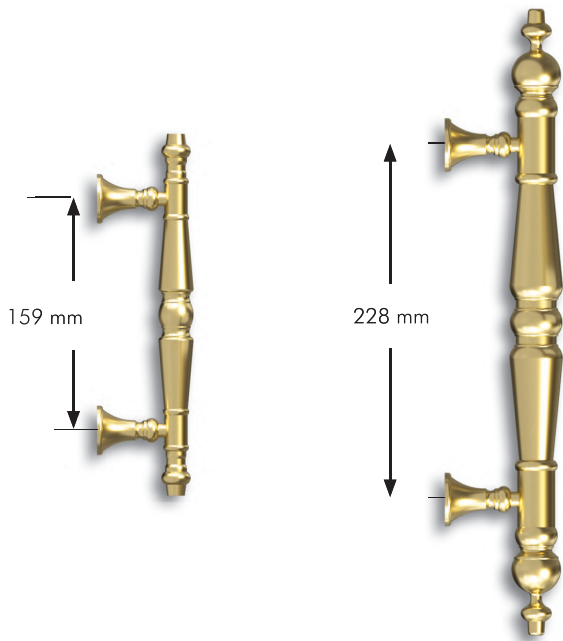

# SISTEMA "TODO - ALUM"

**TIRADOR RECTO 250/400 mm**  
(250 mm) (400 mm)  
Ref: ALUTR25- Ref: ALUTR40-

**TIRADOR DESPLAZADO 400 mm**  
Ref: ALUTCR40- (simple) (REGULABLE)  
Ref: ALUTC40J- (juego)

**ROSETA 225x90 mm**  
Ref: ALURO2-

**ROSETA Ø82 mm**  
Ref: ALURO3-

**ROSETA Ø50 mm**  
Ref: ALURO1-

ACABADOS: ANODIZADO ORO E INOX, LACADO NEGRO, BLANCO Y COLORES.

# SISTEMA "TODO - ALUM"

**POMO**  
Ref: ALU-PO

**LLAMADOR  
CABEZA DE LEÓN**  
Ref: ALU-LLAL

**LLAMADOR  
MANO**  
Ref: ALU-LLAM

**LLAMADOR  
COPA**  
Ref: ALU-LLAC

**TUERCA  
DECORATIVA**  
Ref: TUAL8- (Métrica 8)  
Ref: TUAL6- (Métrica 6)