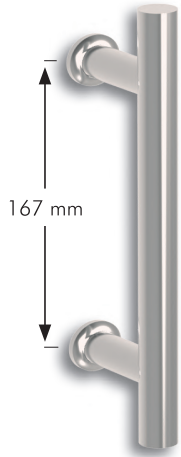

## TIRADORES DE ALUMINIO

## MERCURIO

Largo 250 mm\*  
Ø19 mm

Ref: TMER25- (simple)  
Ref: JTMER25- (juego)

## NEPTUNO

Largo 400 mm\*  
Ø30 mm

Ref: TNEP40- (simple)  
Ref: JTNEP40- (juego)  
(DESPLAZADO)

## ARCO

Largo 600 mm  
Ø30 mm

Ref: TARCO60- (simple)  
Ref: JTARCO60- (juego)  
(DESPLAZADO)

Los Tiradores simples se suministran con 2 tuercas modelo Apolo y Arandelas de plástico para fijación en cristal.