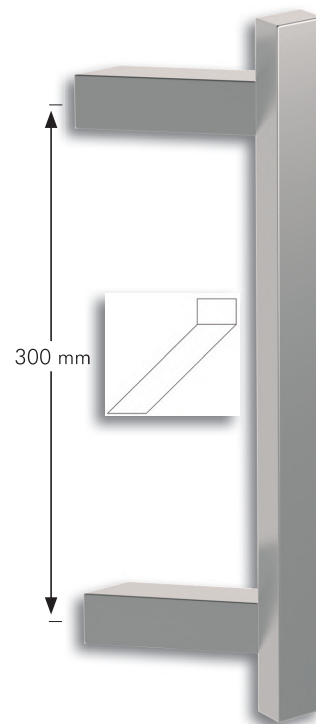

## DIANA

Largo 400 mm\*  
25x25 mm

Ref: TDIA40- (simple)  
Ref: JTDIA40- (juego)

## MINERVA

Largo 400 mm\*  
30x20 mm

Ref: TMIN40- (simple)  
Ref: JTMIN40- (juego)