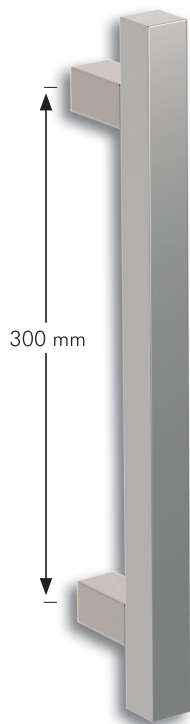

TIRADORES DE ALUMINIO

DIANA

Largo 400 mm*
25x25 mm

Ref: TDIA40- (simple)
Ref: JTDIA40- (juego)