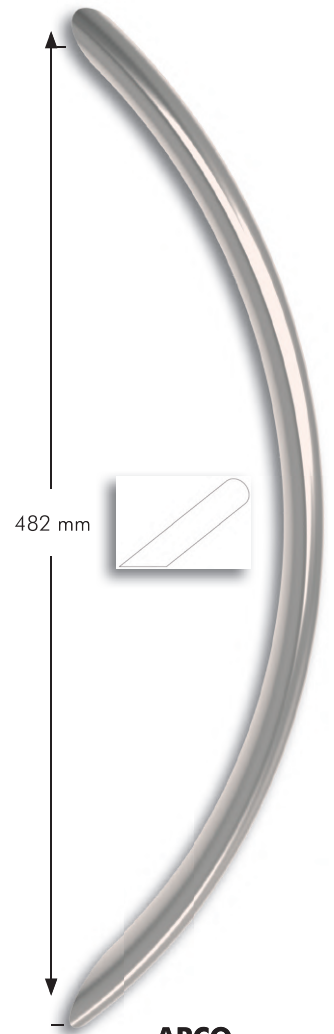

## MERCURIO

Largo 250 mm\*  
Ø19 mm

Ref: TMER25- (simple)  
Ref: JTMER25- (juego)

## LÁSER

Largo 400 mm\*  
Ø30 mm

Ref: TLAS40- (simple)  
Ref: JTLAS40- (juego)

## NEPTUNO

Largo 400 mm\*  
Ø30 mm

Ref: TNEP40- (simple)  
Ref: JTNEP40- (juego)  
(DESPLAZADO)

## ARCO

Largo 600 mm  
Ø30 mm

Ref: TARCO60- (simple)  
Ref: JTARCO60- (juego)  
(DESPLAZADO)

Los Tiradores simples se suministran con 2 tuercas modelo Apolo y Arandelas de plástico para fijación en cristal.