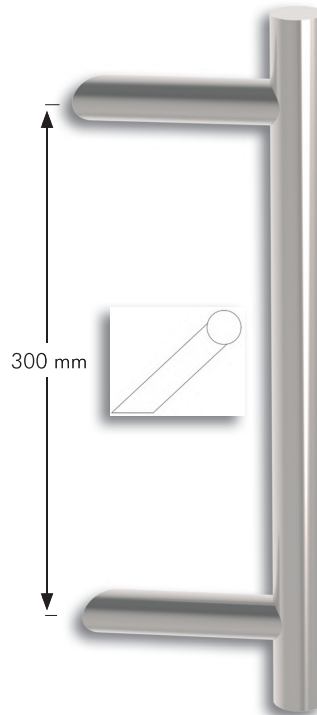

NEPTUNO

Largo 400 mm*
Ø30 mm

Ref: TNEP40- (simple)
Ref: JTNEP40- (juego)
(DESPLAZADO)