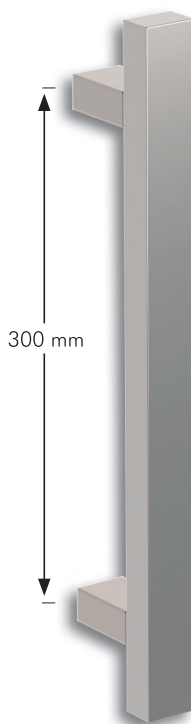

MINERVA

Largo 400 mm*
30x20 mm

Ref: TMIN40- (simple)
Ref: JTMIN40- (juego)