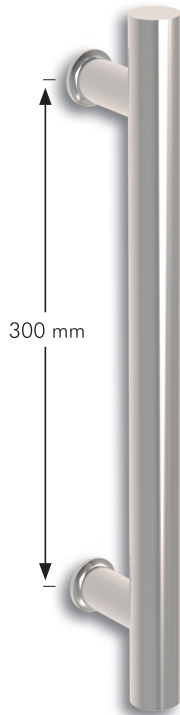

## TIRADORES DE ALUMINIO

# TIRADORES DE ALUMINIO

## MERCURIO

Largo 250 mm\*  
Ø19 mm

Ref: TMER25- (simple)  
Ref: JTMER25- (juego)

## NEPTUNO

Largo 400 mm\*  
Ø30 mm

Ref: TNEP40- (simple)  
Ref: JTNEP40- (juego)  
(DESPLAZADO)