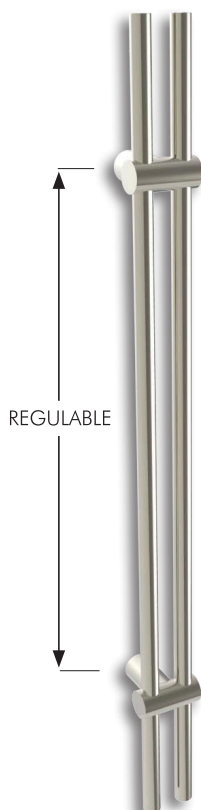

CATÁLOGO

TIRADORES REGULABLES

TIRADORES REGULABLES DE ALUMINIO

ISIS
Largo 300 mm
2 x Ø14 mm
 Ref: TISI30- (simple)
 Ref: JTISI30- (juego)

OSIRIS
Largo 600 mm
2 x Ø14 mm
 Ref: TOSI60- (simple)
 Ref: JTOSI60- (juego)

HORUS
Largo 500 mm
Pletina 40x8 mm
 Ref: THOR50- (simple)
 Ref: JTHOR50- (juego)

* Bajo pedido se pueden fabricar Tiradores a la longitud total deseada.

Los Tiradores simples se suministran con 2 tuercas modelo Apolo y Arandelas de plástico para fijación en cristal.

ACABADOS: ANODIZADO INOX, ORO Y PLATA. LACADO NEGRO, BLANCO Y COLORES.

NOTAS

Notas: _____

Polígono Industrial de Trabajo
Calle Artesiano, 68
24010 Trobajo del Camino, León, España

Tel. +34 987 262 623

www.alumabe.es