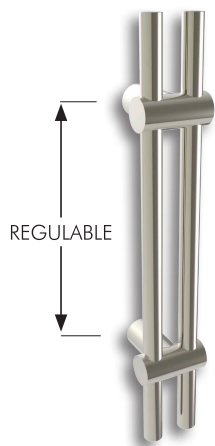

CATÁLOGO

TIRADORES REGULABLES

TIRADORES REGULABLES DE ALUMINIO

ISIS
Largo 300 mm
2 x Ø14 mm
 Ref: TISI30- (simple)
 Ref: JTISI30- (juego)

OSIRIS
Largo 600 mm
2 x Ø14 mm
 Ref: TOSI60- (simple)
 Ref: JTOSI60- (juego)

HORUS
Largo 500 mm
Pletina 40x8 mm
 Ref: THOR50- (simple)
 Ref: JTHOR50- (juego)

* Bajo pedido se pueden fabricar Tiradores a la longitud total deseada.

Los Tiradores simples se suministran con 2 tuercas modelo Apolo y Arandelas de plástico para fijación en cristal.

ACABADOS: ANODIZADO INOX, ORO Y PLATA. LACADO NEGRO, BLANCO Y COLORES.

NOTAS

Notas: _____

Polígono Industrial de Trabajo
Calle Artesiano, 68
24010 Trobajo del Camino, León, España

Tel. +34 987 262 623

www.alumabe.es