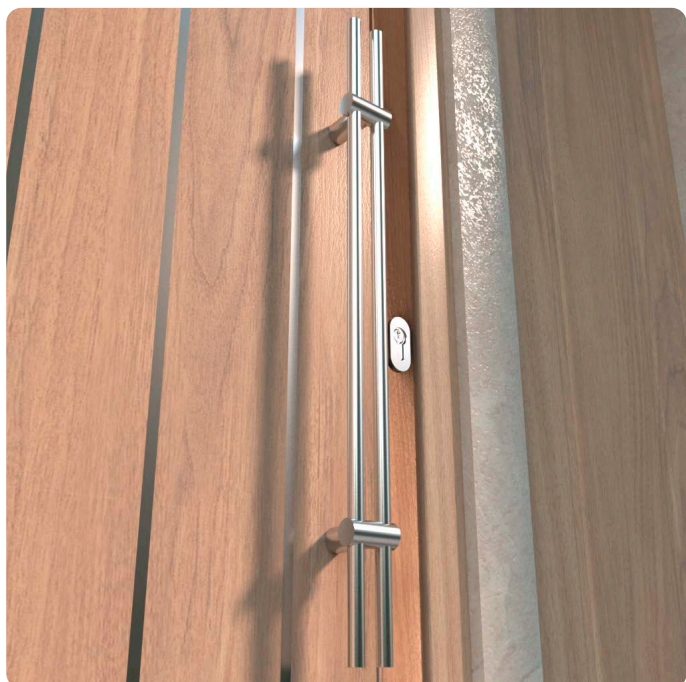

CATÁLOGO

TIRADORES REGULABLES

TIRADORES REGULABLES DE ALUMINIO

ISIS
Largo 300 mm
2 x Ø14 mm
 Ref: TISI30- (simple)
 Ref: JTISI30- (juego)

OSIRIS
Largo 600 mm
2 x Ø14 mm
 Ref: TOSI60- (simple)
 Ref: JTOSI60- (juego)

HORUS
Largo 500 mm
Pletina 40x8 mm
 Ref: THOR50- (simple)
 Ref: JTHOR50- (juego)

* Bajo pedido se pueden fabricar Tiradores a la longitud total deseada.

Los Tiradores simples se suministran con 2 tuercas modelo Apolo y Arandelas de plástico para fijación en cristal.

ACABADOS: ANODIZADO INOX, ORO Y PLATA. LACADO NEGRO, BLANCO Y COLORES.

NOTAS

Notas: _____

Polígono Industrial de Trabajo
Calle Artesiano, 68
24010 Trobajo del Camino, León, España

Tel. +34 987 262 623

www.alumabe.es