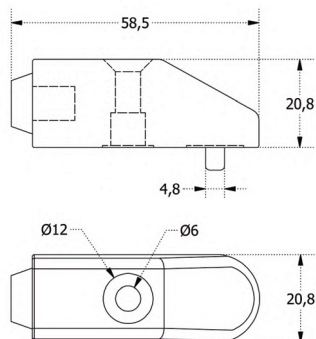

CATÁLOGO

TOPE Y JUEGOS DOBLE CONTACTO

TOPE PARA PUERTAS Y VENTANAS CORREDERAS

Evita que las hojas de las correderas golpeen los accesorios de apertura o cierre. Igualmente puede utilizarse como tope de puertas abatibles y otros usos. Se puede instalar en la parte interior o exterior de las hojas correderas.

ACABADOS: LACADO BLANCO, NEGRO Y COLORES.

Es posible colocar TOPECO entre las guías.

Es recomendable la colocación de 2 unidades, una en la parte superior y otra en la parte inferior.

JUEGOS DE DOBLE CONTACTO