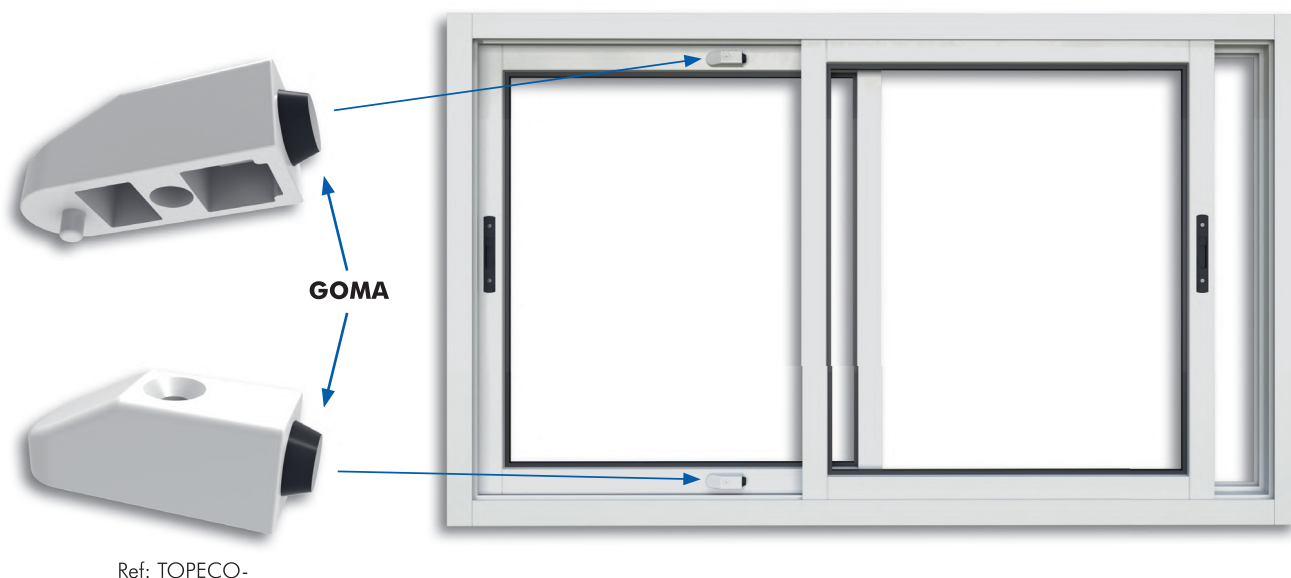

CATÁLOGO

TOPE Y JUEGOS DOBLE CONTACTO

TOPE PARA PUERTAS Y VENTANAS CORREDERAS

Evita que las hojas de las correderas golpeen los accesorios de apertura o cierre. Igualmente puede utilizarse como tope de puertas abatibles y otros usos. Se puede instalar en la parte interior o exterior de las hojas correderas.

ACABADOS: LACADO BLANCO, NEGRO Y COLORES.

Es posible colocar TOPECO entre las guías.

Es recomendable la colocación de 2 unidades, una en la parte superior y otra en la parte inferior.

JUEGOS DE DOBLE CONTACTO

Permiten el paso de corriente a 8-12 V entre el marco y la hoja de la puerta, evitando el deterioro del cable.

NORMAL
Ref: 55

ESPECIAL PARA SERIES EUROPEAS
Ref: JDCEU

Incluye suplementos de ajuste.

Polígono Industrial de Trabajo
Calle Artesiano, 68
24010 Trobajo del Camino, León, España