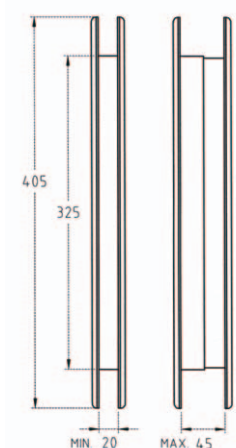

OJOS DE BUEY

OJO DE BUEY DE ALUMINIO PARA PUERTAS

Para Puertas de:

Centros de Enseñanza
Edificios Públicos
Salas de Actos
Restaurantes
Residencias
Guarderías
Despachos
Gimnasios
Cocinas
Cines
Etc.

Ø300 mm

Ref: OBP300-

ACABADOS: ANODIZADO INOX, LACADO BLANCO, NEGRO Y COLORES.

Consta de 2 aros especiales de aluminio que encajan uno dentro del otro.

La colocación del cristal, de hasta 18 mm de grosor, se realiza fácilmente fijando el arillo de sujeción con los 4 prisioneros de acero suministrados.

Permite su colocación en puertas o paneles de un grosor de 20 a 45 mm.

OJOS DE BUEY DE ALUMINIO "OJALUM"

FIJO
Ref: OJAFI*

Medidas:

- Ø 400 mm
- Ø 500 mm
- Ø 600 mm
- Ø 700 mm
- Ø 800 mm
- Ø 900 mm
- Ø 1.000 mm
- Ø 1.200 mm