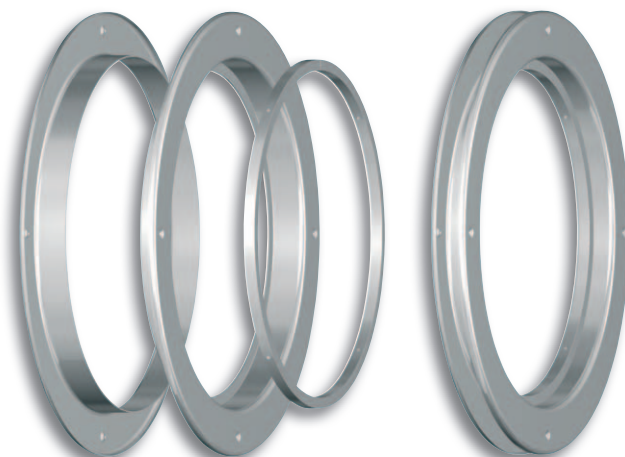

OJOS DE BUEY

OJO DE BUEY DE ALUMINIO PARA PUERTAS

Para Puertas de:

Centros de Enseñanza
Edificios Públicos
Salas de Actos
Restaurantes
Residencias
Guarderías
Despachos
Gimnasios
Cocinas
Cines
Etc.

Ø300 mm

Ref: OBP300-

ACABADOS: ANODIZADO INOX, LACADO BLANCO, NEGRO Y COLORES.

Consta de 2 aros especiales de aluminio que encajan uno dentro del otro.

La colocación del cristal, de hasta 18 mm de grosor, se realiza fácilmente fijando el arillo de sujeción con los 4 prisioneros de acero suministrados.

Permite su colocación en puertas o paneles de un grosor de 20 a 45 mm.

OJOS DE BUEY DE ALUMINIO "OJALUM"

FIJO
Ref: OJAFI*

Medidas:

- Ø 400 mm
- Ø 500 mm
- Ø 600 mm
- Ø 700 mm
- Ø 800 mm
- Ø 900 mm
- Ø 1.000 mm
- Ø 1.200 mm

PIVOTANTE
Ref: BUEY*

FUNDICIÓN DE ALUMINIO MONOBLOQUE

Amplia superficie acristalada.
Permiten colocar un cristal de hasta
19 mm de grosor.

ACABADOS: LACADO
BLANCO, NEGRO Y COLORES.

* Piezas Certificadas por ENSATEC