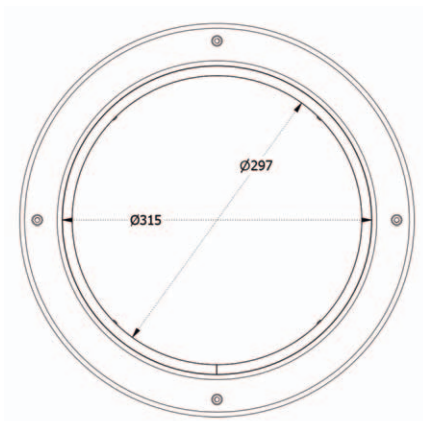

Ref: OBP300-

ACABADOS: ANODIZADO INOX, LACADO BLANCO, NEGRO Y COLORES.

Consta de 2 aros especiales de aluminio que encajan uno dentro del otro.

La colocación del cristal, de hasta 18 mm de grosor, se realiza fácilmente fijando el arillo de sujeción con los 4 prisioneros de acero suministrados.

Permite su colocación en puertas o paneles de un grosor de 20 a 45 mm.

OJOS DE BUEY DE ALUMINIO "OJALUM"

FIJO
Ref: OJAFI*

Medidas:

- Ø 400 mm
- Ø 500 mm
- Ø 600 mm
- Ø 700 mm
- Ø 800 mm
- Ø 900 mm
- Ø 1.000 mm
- Ø 1.200 mm