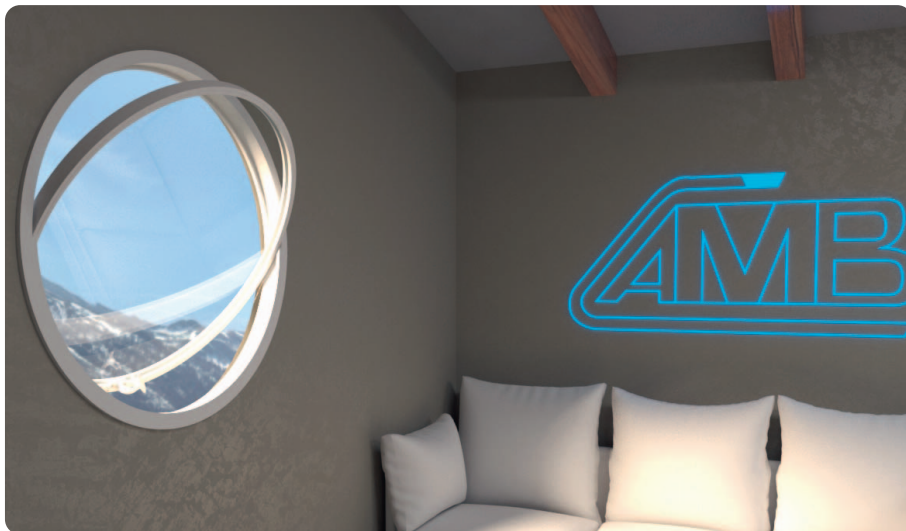

PIVOTANTE
Ref: BUEY*

FUNDICIÓN DE ALUMINIO MONOBLOQUE

Amplia superficie acristalada.
Permiten colocar un cristal de hasta
19 mm de grosor.

ACABADOS: LACADO
BLANCO, NEGRO Y COLORES.

* Piezas Certificadas por ENSATEC